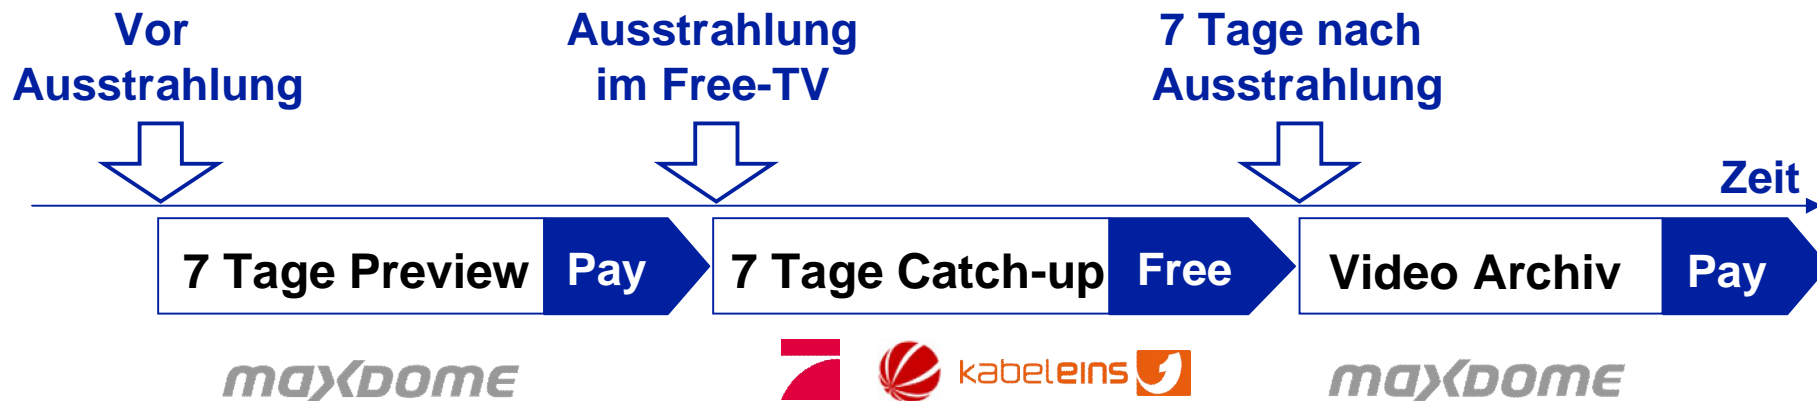

VideoAdvertising
K11 – Kommissare im Einsatz

Unterföhring, September 2009

K11 - Kommissare im Einsatz

Die Ermittler-Doku zeigt realitätsnah den Alltag der Kriminalpolizei unter der Mitwirkung des Staatsanwaltes Sewarion Kirkidadse, der sie in ihren Ermittlungen unterstützt und ihnen von amtlicher Seite den Rücken freihält.

Darsteller: Michael Naseband,
Alexandra Rietz
Land, Jahr: D, 2008
Genre: Ermittler-Serie
Sendeplatz/Zeit: Mo.-Fr., 19:15 + 19:45 Uhr
ab 17.3. 18:30 + 19:00 Uhr
Sa. 18:00 Uhr

Sendezeitraum: 2.1. – 30.12.09

Folge vom 14.07.2008

Kommissar
MICHAEL NASEBAND

(c) Sat.1

00:55 / 23:11 VOLLBILD

Weitere Folgen

Full-Episodes [Catch-up]:

Alle aktuellen Folgen der letzten 5 Tage in voller Länge kostenlos abrufbar.

VideoClips:

Die Highlights von K11

Alle reden von „Catch-up“

Catch-up: TV-Formate im Internet in voller Länge [Full Episodes] kostenlos und jederzeit in einem zeitlich befristeten Zeitfenster ansehen.

Keyfacts K11

VideoAds	
Belegungseinheit	K11
Zielgruppe	Frauen 20 - 49 J.
Laufzeit	Januar - Dezember 2009
Leistungswerte p.M.	
Video Views	800.000 Views
Buchbare VideoAds	
PreRoll	
Tandem Skyscraper	Full Episode / VideoClips
Tandem Superbanner	
MidRoll	Full Episode
Overlay	Full Episode / VideoClips
AGOF if 2009-I	
Sat1.de K11 Video	0,04 UU [Mio.]
Sat1.de Video Gesamt	0,62 UU [Mio.]
Sat1.de Gesamt	2,06 UU [Mio.]